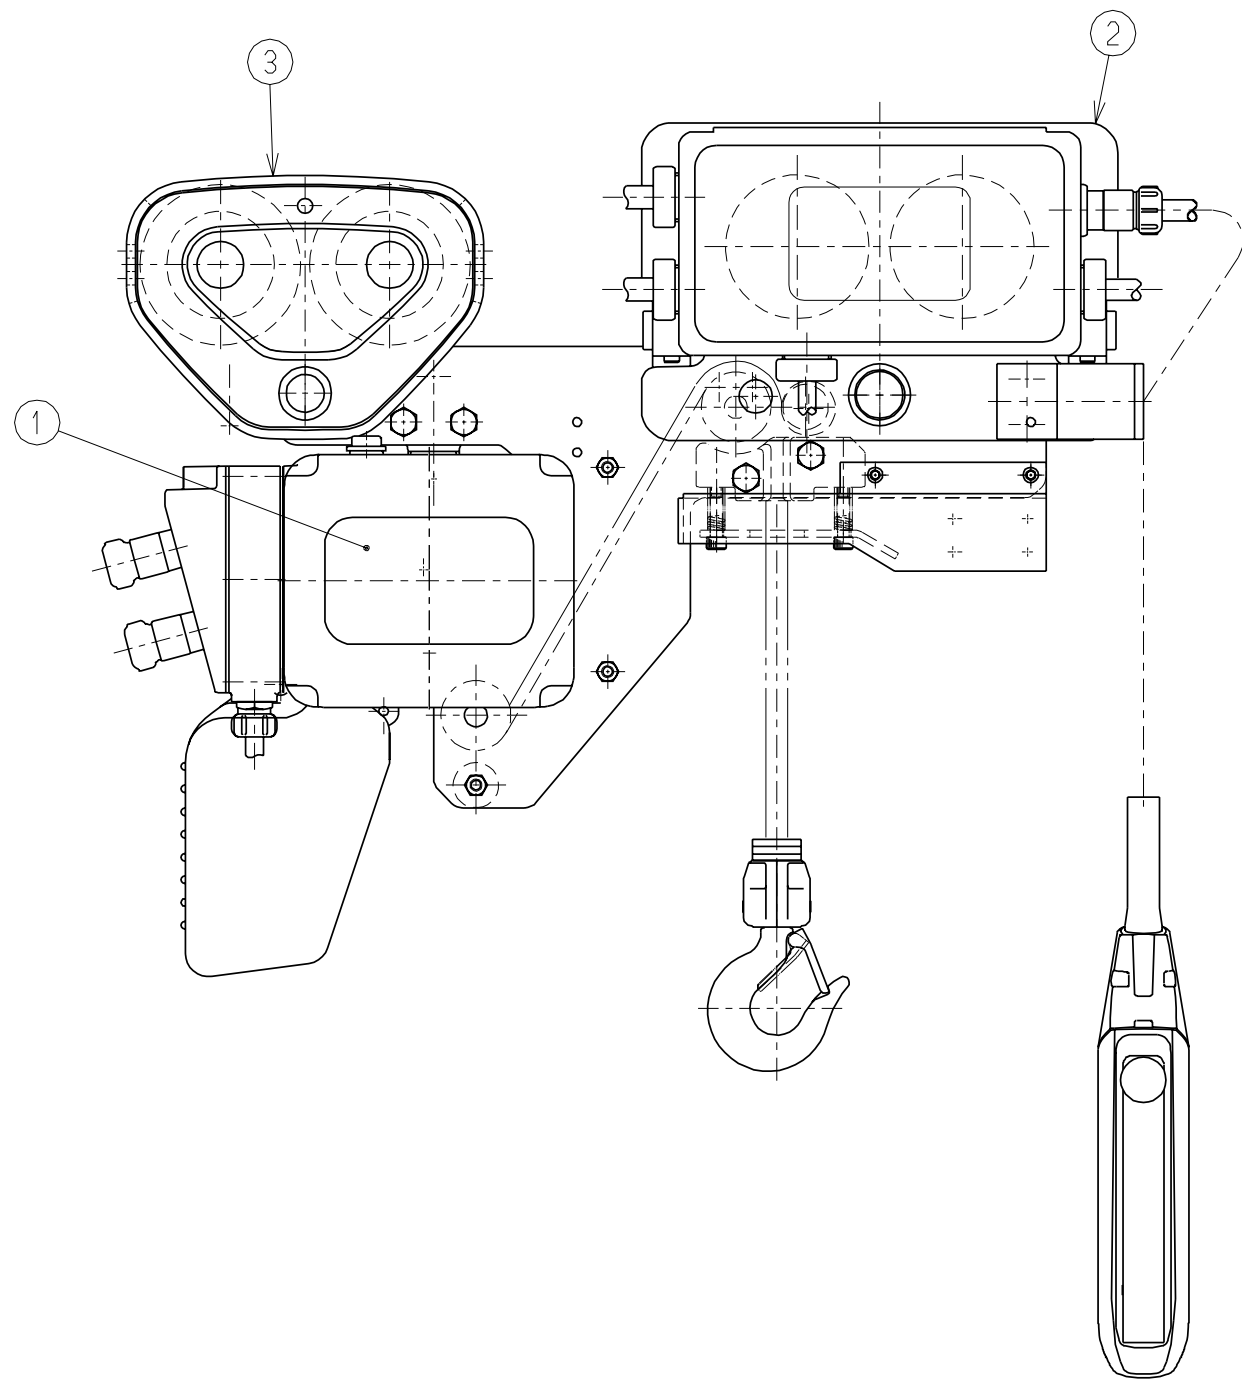

SHER2M

ロードチェーン1条掛け
 Road chain falls : 1
 (003IL,005IS,010IL,010IS,016IS,020IL,020IS)

ロードチェーン2条掛け
Road chain falls : 2
(032IS,050IS)