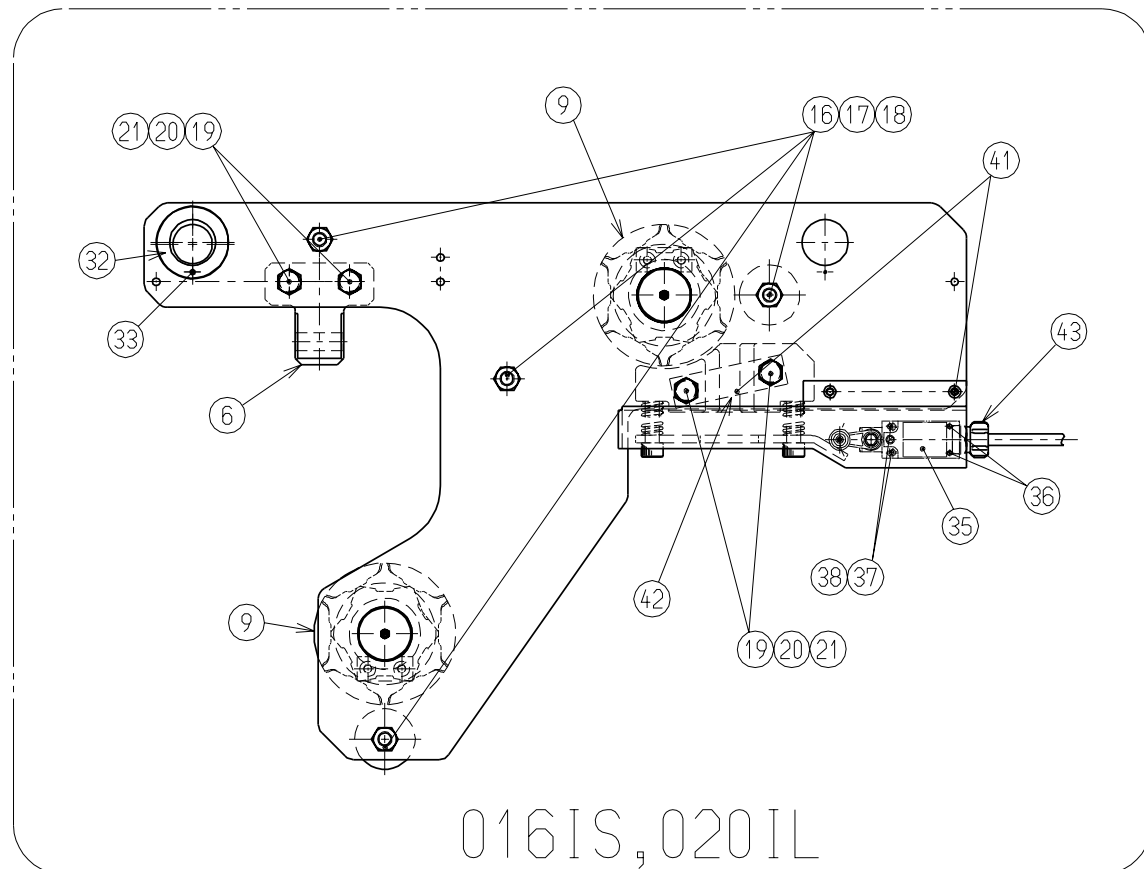

SHER2M

ロードチェーン1条掛け
 Road chain falls : 1
 (003IL,005IS,010IL,010IS,016IS,020IL,020IS)

ロードチェーン2条掛け
Road chain falls : 2
(032IS,050IS)