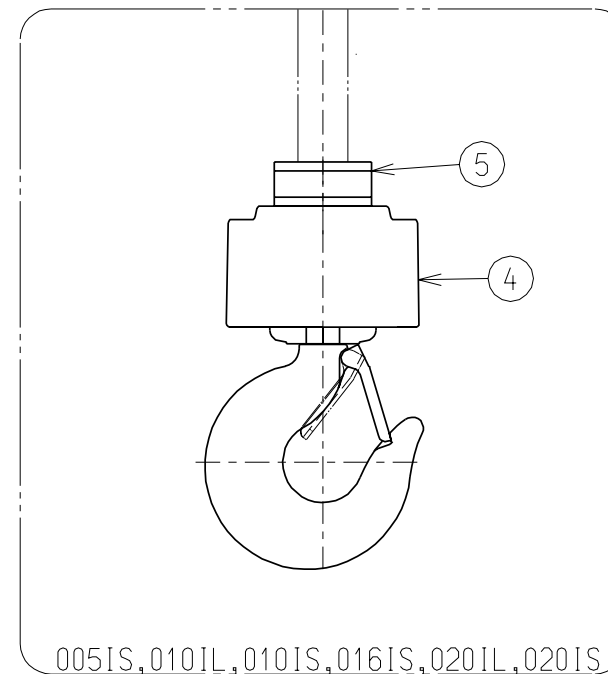

SHER2M

ロードチェーン1条掛け
 Road chain falls : 1
 (003IL,005IS,010IL,010IS,016IS,020IL,020IS)

ロードチェーン2条掛け
Road chain falls : 2
(032IS,050IS)