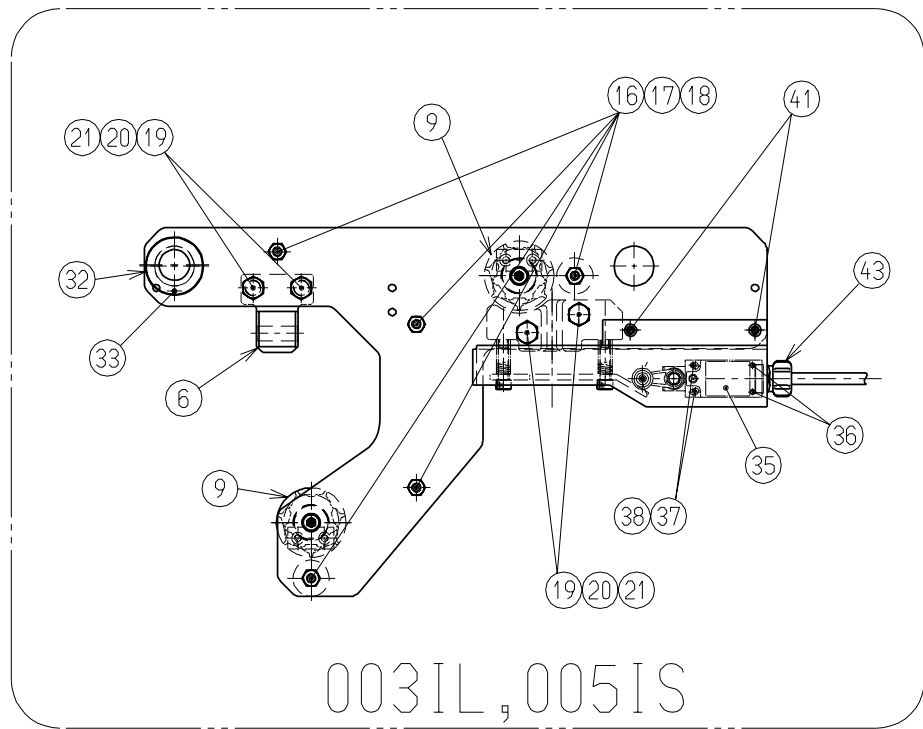

SHER2M

ロードチェーン1条掛け
 Road chain falls : 1
 (003IL,005IS,010IL,010IS,016IS,020IL,020IS)

ロードチェーン2条掛け
Road chain falls : 2
(032IS,050IS)