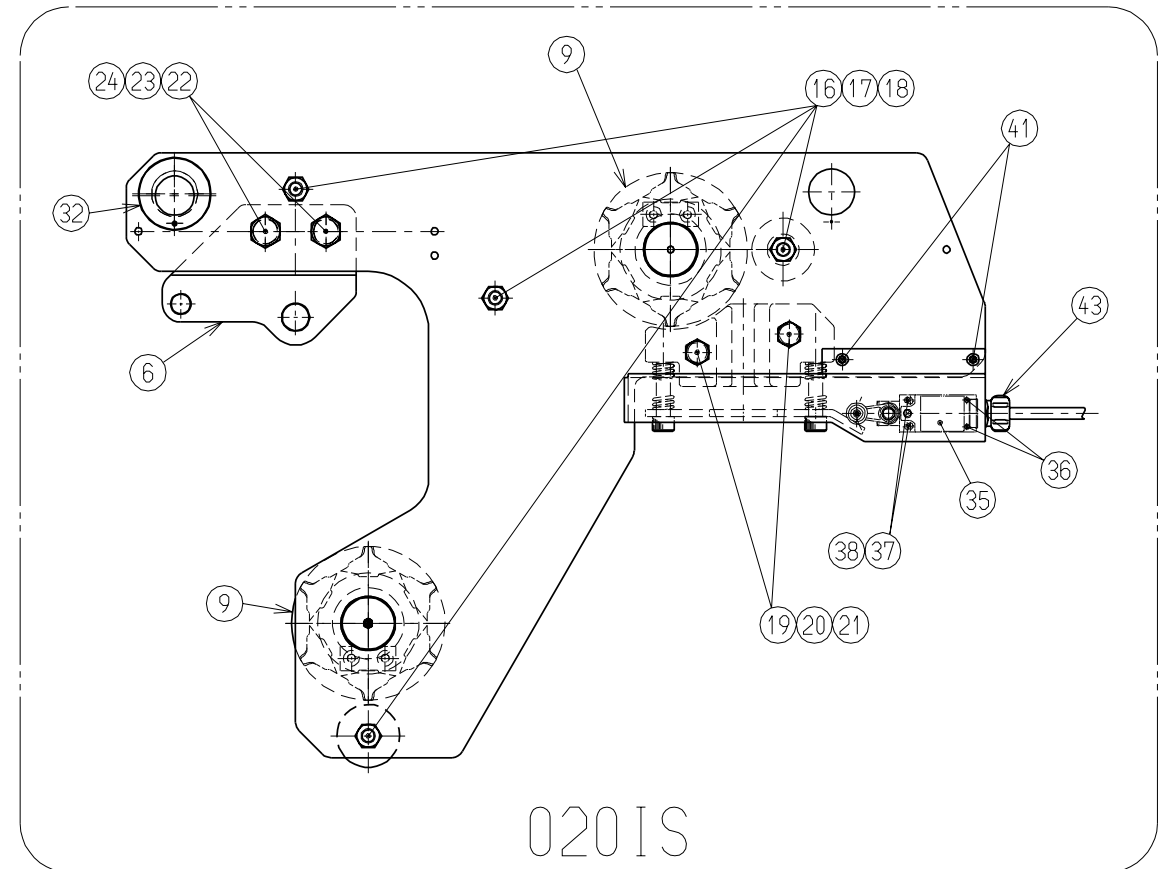

SHER2M

ロードチェーン1条掛け
 Road chain falls : 1
 (003IL,005IS,010IL,010IS,016IS,020IL,020IS)

ロードチェーン2条掛け
Road chain falls : 2
(032IS,050IS)