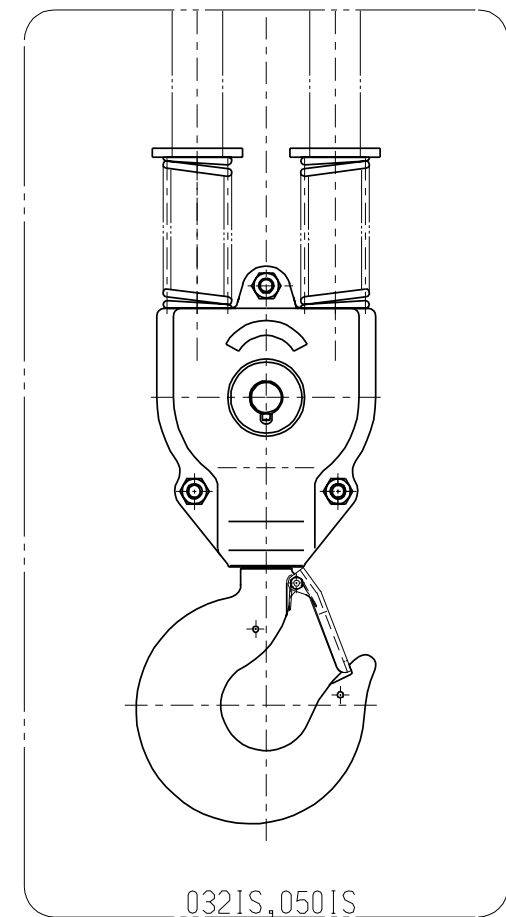

SHER2M

ロードチェーン1条掛け
 Road chain falls : 1
 (003IL,005IS,010IL,010IS,016IS,020IL,020IS)

ロードチェーン2条掛け
Road chain falls : 2
(032IS,050IS)