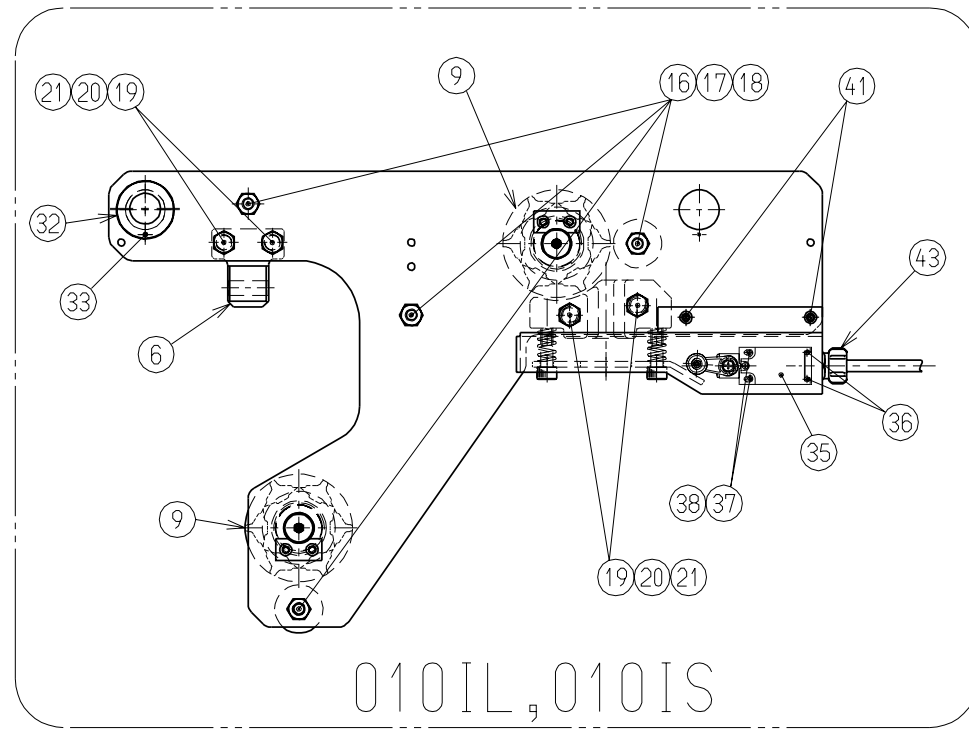

SHER2M

ロードチェーン1条掛け
 Road chain falls : 1
 (003IL,005IS,010IL,010IS,016IS,020IL,020IS)

ロードチェーン2条掛け
Road chain falls : 2
(032IS,050IS)